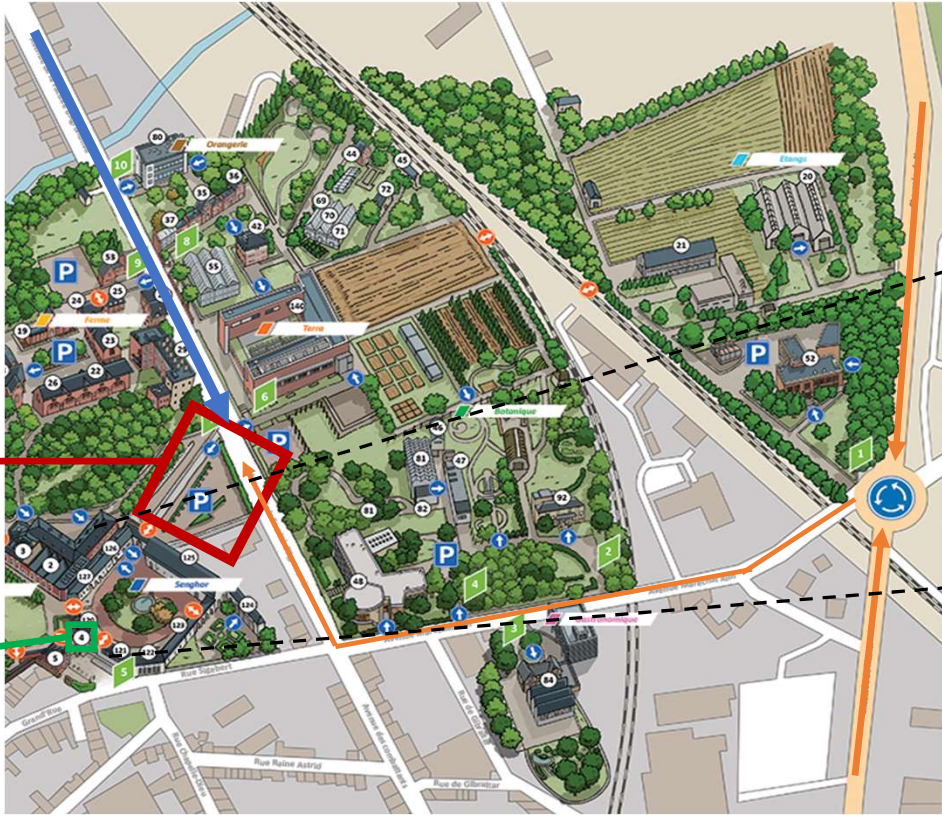

Plan d'accès vers les salles Derscheid & Maleise (DM)

Trajet venant de la gare de Gembloux

Parking Senghor

Salle Derscheid & Maleise

N4 venant de LLN, Bruxelles

N4 venant de Namur

Salle Derscheid & Maleise